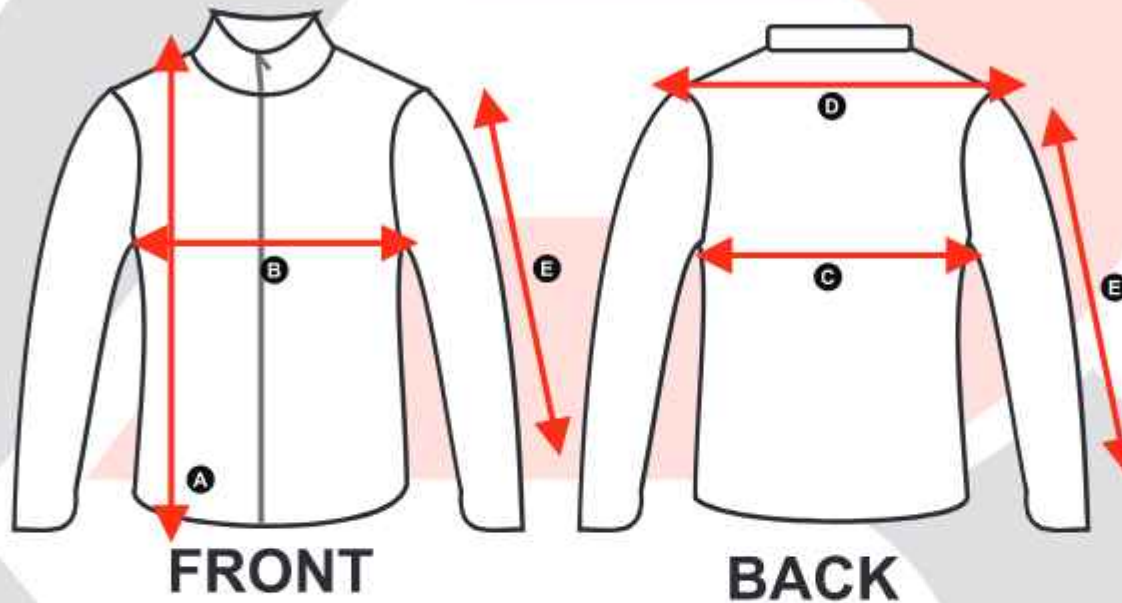

KRAGBUZZ
#WinInStyle

KIDS JACKET

KIDS SIZE	0y	1y	2y	XXS	XS	S	M	L	XL	EL	KL	
AGE	0-1y	1-2y	2y	3-4y	4-5y	6-7y	7-8y	8-9y	10-11y	12-13y	12-13y	
A	BODY LENGTH	14$\frac{1}{2}$	15	15$\frac{3}{4}$	16$\frac{1}{2}$	18	19$\frac{1}{4}$	20$\frac{3}{4}$	22	23$\frac{1}{2}$	24$\frac{1}{2}$	26$\frac{1}{2}$
B	CHEST (FRONT)	12$\frac{1}{2}$	13$\frac{1}{4}$	14	14$\frac{3}{4}$	15$\frac{1}{2}$	16$\frac{1}{4}$	17	17$\frac{3}{4}$	18$\frac{1}{2}$	19$\frac{1}{4}$	20

Note:

1. All the measurements are in Inches
2. Tolerance +/- 0.5 inches