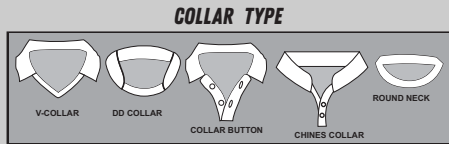

(11.)

**DESIGN TYPE
FULL SUBLIMATION**

NAVY BLUE
SKY BLUE